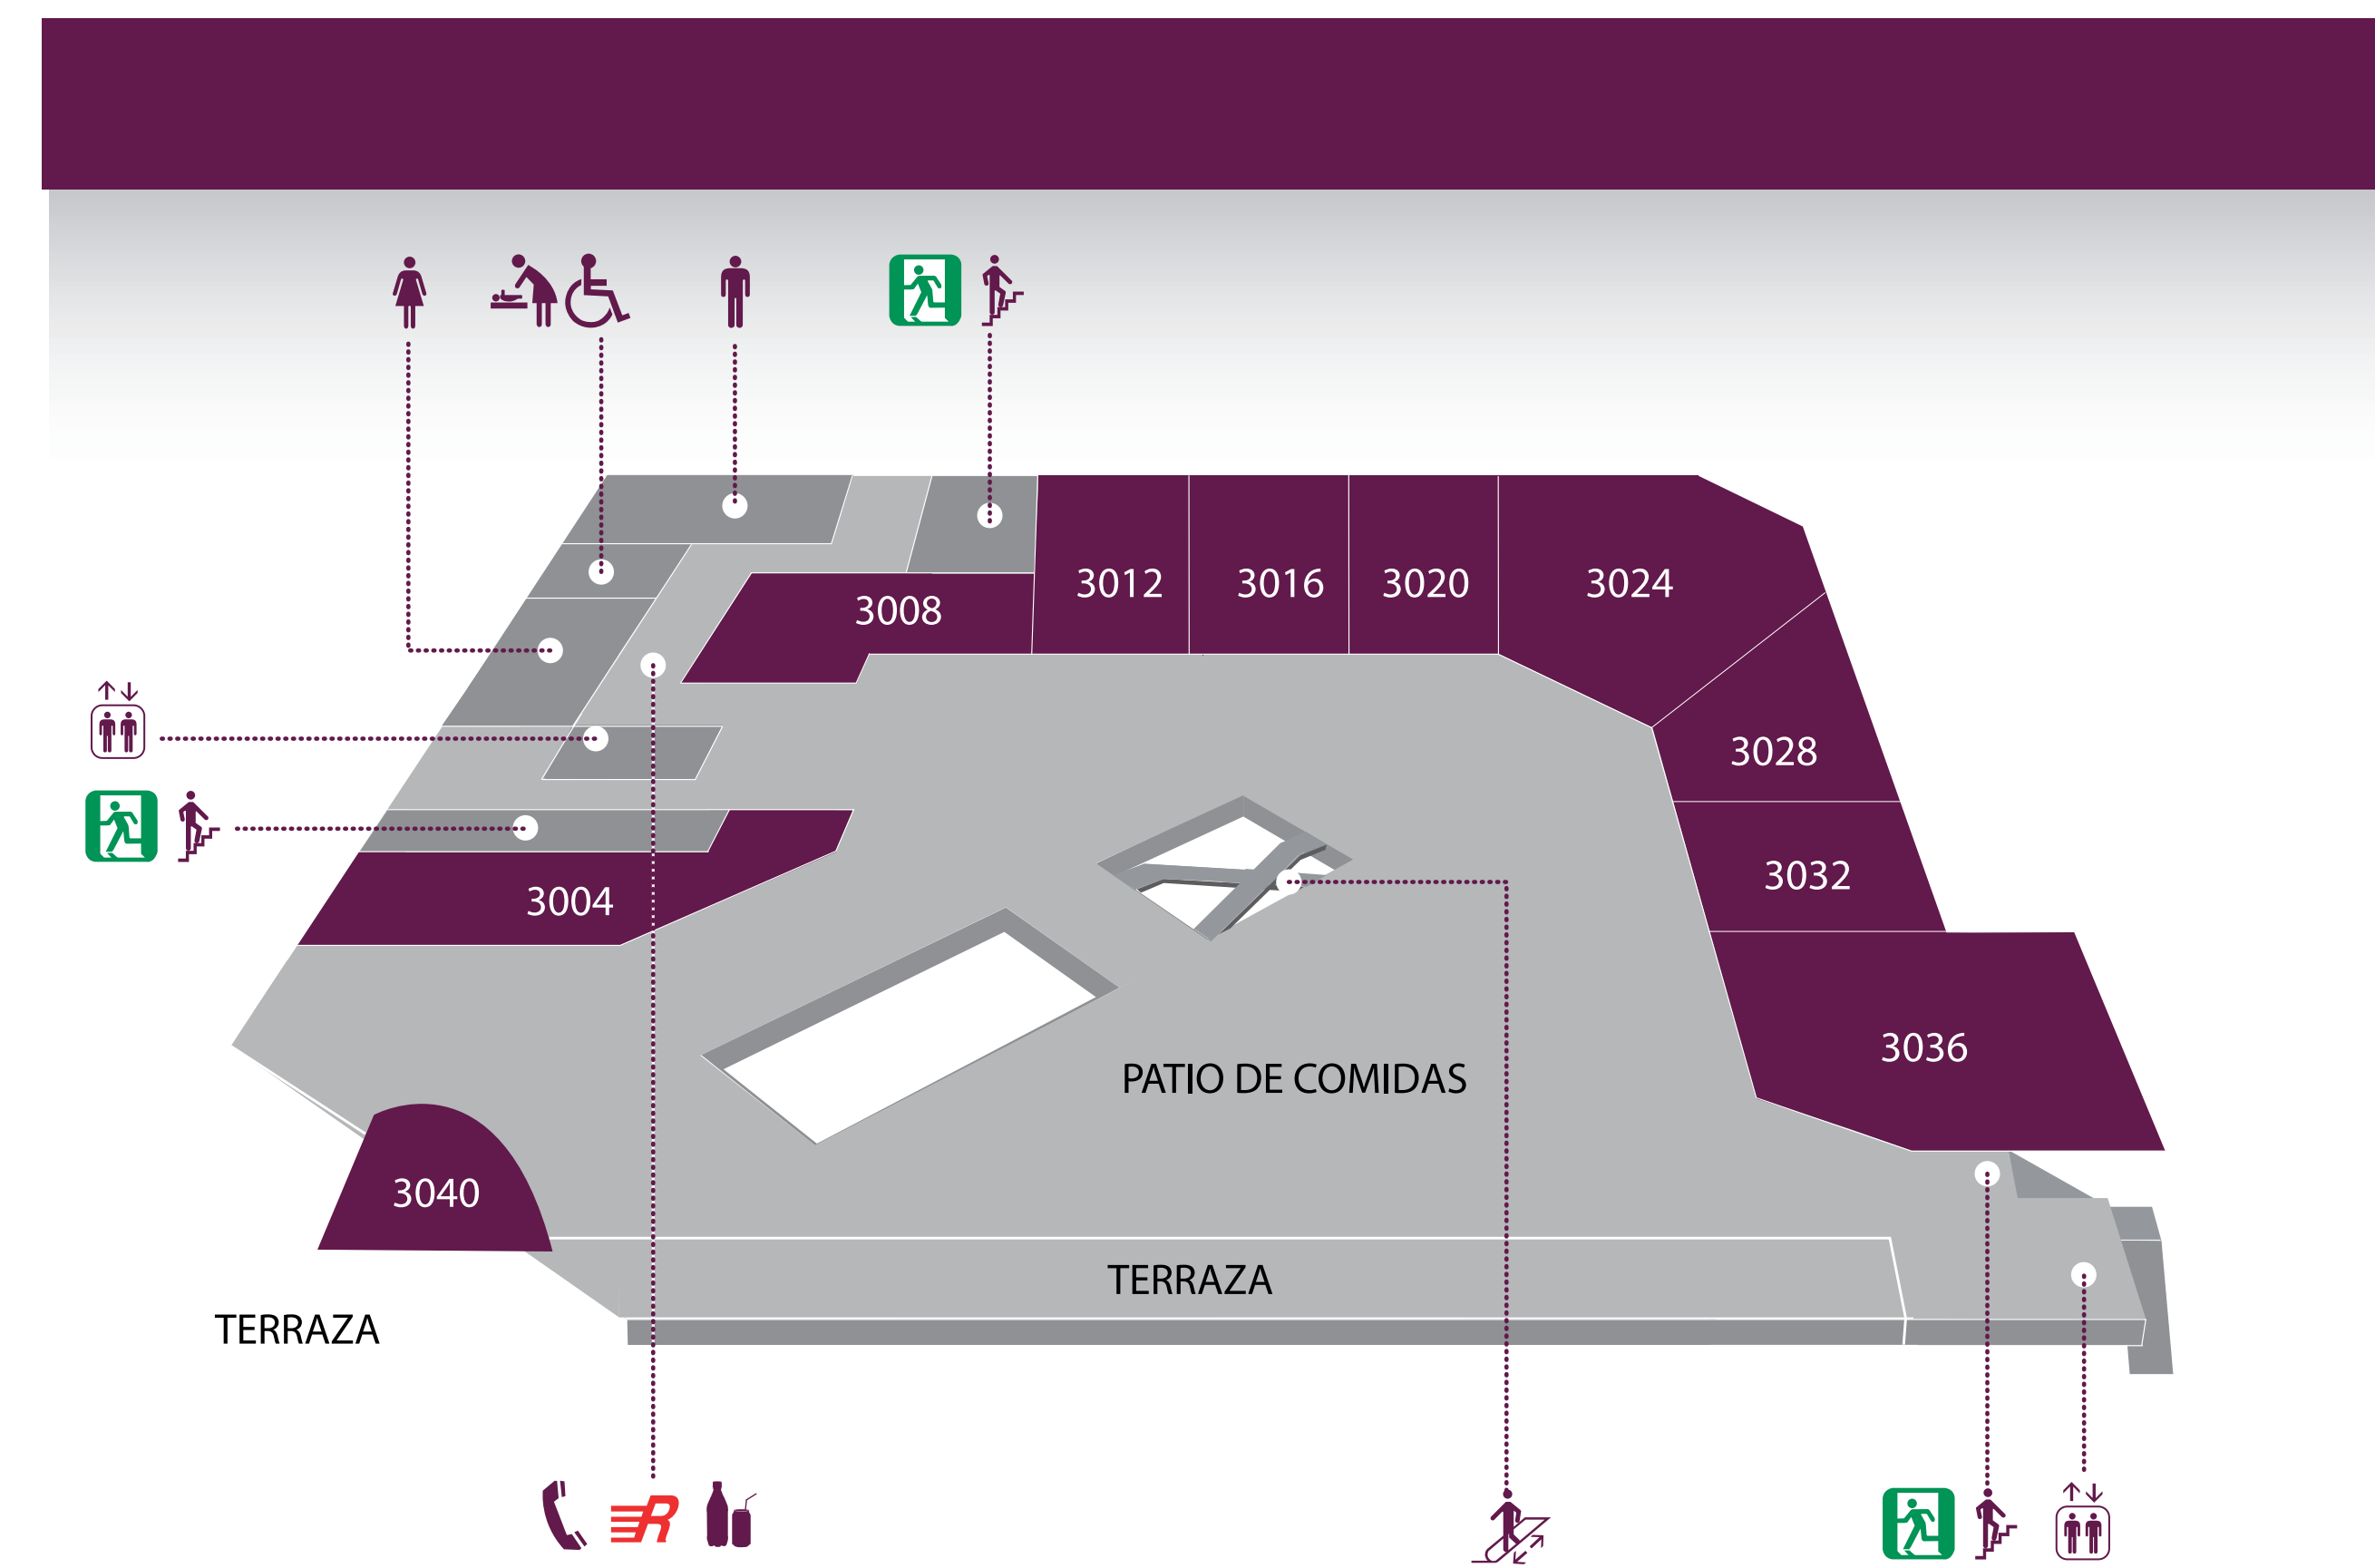

ESPACIO URBANO

plaza maipú

3004	PEDRO, JUAN Y DIEGO	3032	JUAN MAESTRO
3008	TARRAGONA	3036	BUFFET
3012	FRITZ	3040	SAVORY
3016	TELEPIZZA		
3020	POLLO STOP		
3024	PRONTO		
3028	DOGGIS		

NIVEL 3

2000	TUR BUS	2036	SPORTIKA	2072	LAPIZ LÓPEZ
2004	ASHBEE	2040	OLIVE	2076	
2008	ELECTRÓNICA SIM	2044	TODOPIEL	2080	INTERSALON
2012	MONARCH	2048	TODOPIEL	2084	INTERSALON
2020	ROTTER & KRAUSS	2052			
2024	NATIVA	2056	PALLUMBO		
2026	BABY INFANTI	2060	DEPORTES SCARLA		
2032		2064	DEPORTES SCARLA		
2034	FICCUS	2068	LAPIZ LÓPEZ		

NIVEL 2

NIVEL 1

1008	TABAQUERÍA WOLFF	1036	KODAK
1012	FARMACIAS AHUMADA	1040	VTR
1016	FARMACIAS AHUMADA	1044	
1020	CLARO	1048	DIRECT TV
1024	CLARO	1054	SCKECHERS
1028	SERVICIOS FINANCIEROS	1058	PERFUMERÍA
1032	SERVICIOS FINANCIEROS	1060	EUROCAMBIO

NIVEL -1

NIVEL 4 a 7