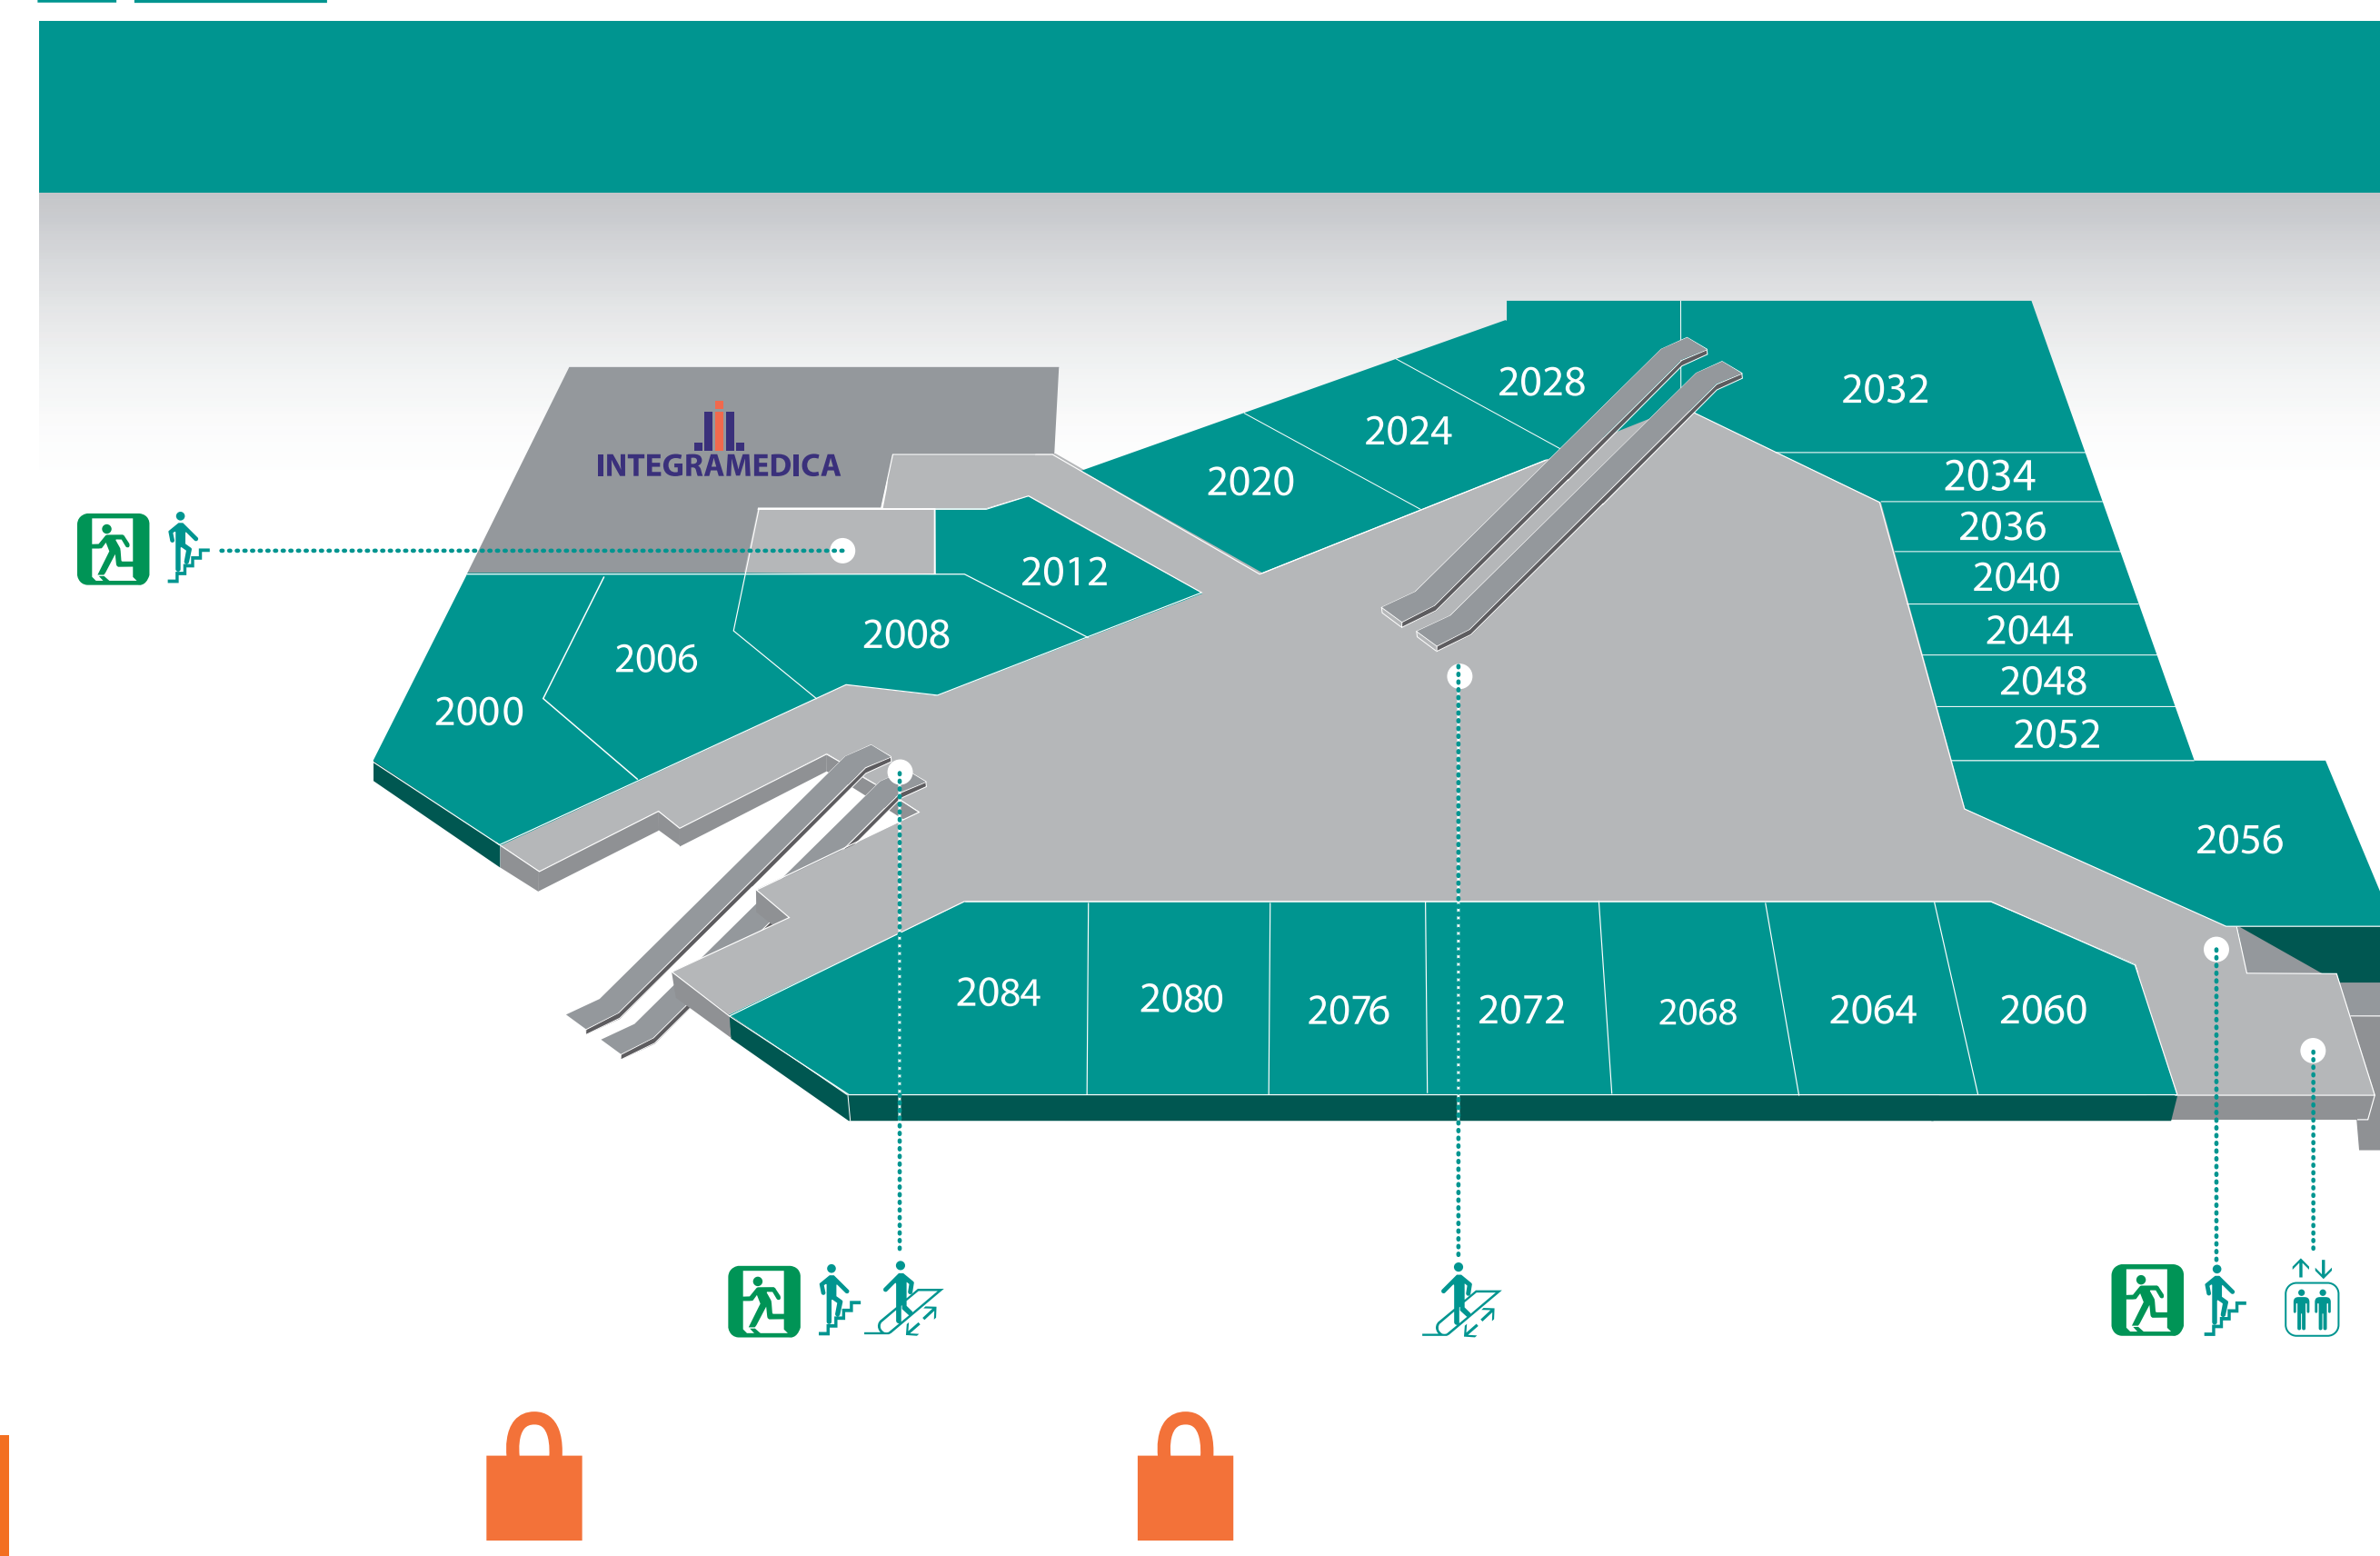

ESPACIO URBANO

plaza maipú

3004	PEDRO, JUAN Y DIEGO	3032	JUAN MAESTRO
3008	TARRAGONA	3036	BUFFET
3012	FRITZ	3040	SAVORY
3016	TELEPIZZA		
3020	POLLO STOP		
3024	PRONTO		
3028	DOGGIS		

NIVEL 3

2000	TUR BUS	2036	SPORTIKA	2072	LAPIZ LÓPEZ
2004	ASHBEE	2040	OLIVE	2076	
2008	ELECTRÓNICA SIM	2044	TODOPIEL	2080	INTERSALON
2012	MONARCH	2048	TODOPIEL	2084	INTERSALON
2020	ROTTER & KRAUSS	2052			
2024	NATIVA	2056	PALLUMBO		
2026	BABY INFANTI	2060	DEPORTES SCARLA		
2032		2064	DEPORTES SCARLA		
2034	FICCUS	2068	LAPIZ LÓPEZ		

NIVEL 2

NIVEL 1

1008	TABAQUERÍA WOLFF	1036	KODAK
1012	FARMACIAS AHUMADA	1040	VTR
1016	FARMACIAS AHUMADA	1044	
1020	CLARO	1048	DIRECT TV
1024	CLARO	1054	SCKECHERS
1028	SERVICIOS FINANCIEROS	1058	PERFUMERÍA
1032	SERVICIOS FINANCIEROS	1060	EUROCAMBIO

NIVEL -1

NIVEL 4 a 7