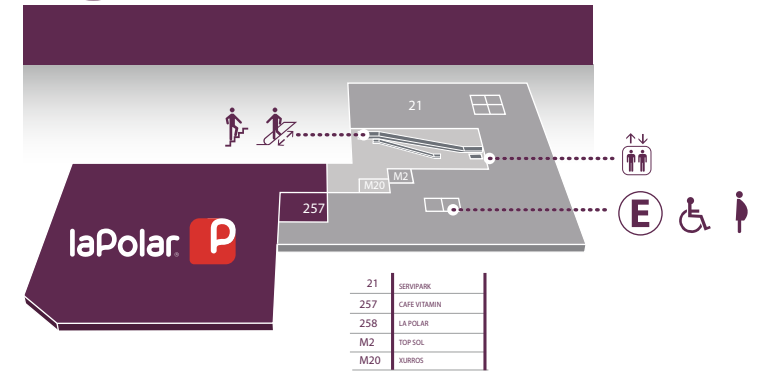

ESPACIO URBANO

15 norte

NIVEL 3

NIVEL 2

NIVEL 1

1	BANCO SANTANDER	105	ROTTER Y KRANUS	113	LAVASCO SA SEC	126	SERVICIOS FINANCIEROS	137	CAFETERIA
2		107	LUMPLINA	115	FARMACIAS AHUMADA	127	SERVICIOS FINANCIEROS	256-A	
4		108-A	KODAK EXPRESS	119	PELLUQUERIA PTEL LIBRANO	130	BATA	260	MULTISERVICIOS
5		108	MAKELUP	121	WOM	133	JOYAS BARON		
101	LAFEL LÓPEZ	110-B	CASA PICHARRA	122	SILFAB ORTOPEDIA	134	MONTE ALPINO		
102	DUNNIN DONUTS	110	HIPERMERCADO LIDER	123	LA POLAR	135	ELECTROMARNET LUIS CORTES		
104	MONARCH	111-A	TABAQUERIA WOLF	125	HOME CENTER SODIMAC	136	HELADOS SAVORY		

NIVEL -1

L-9	BETOUCHERE	21	SERVIPARK
L-10	CELLSHOP		
L-11	COMARADERA COLONIAL		
L-14	JOYERIA CLAR		
S/N	SERVIPAG		
259			