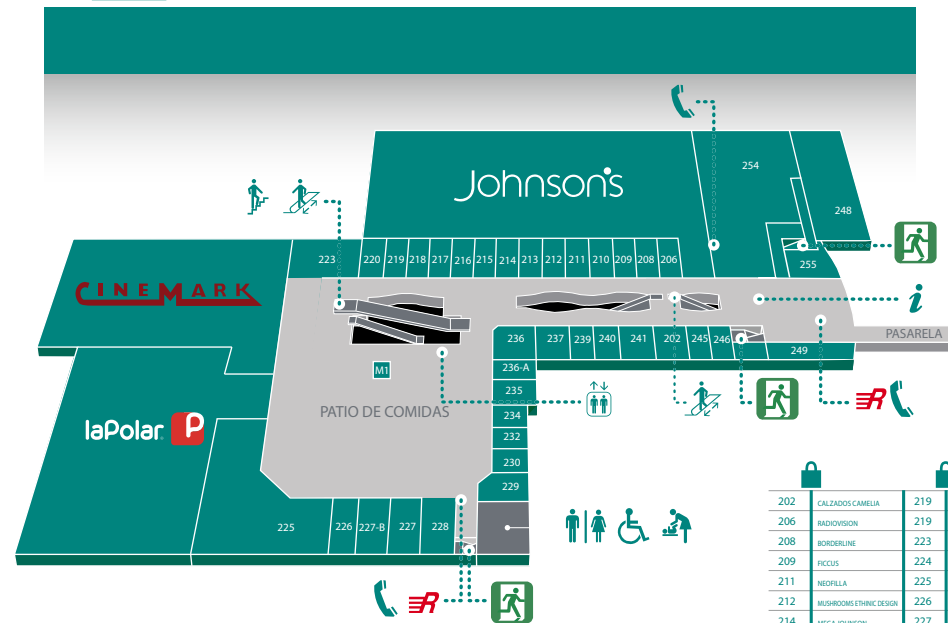

ESPACIO URBANO

15 norte

NIVEL 3

NIVEL 2

NIVEL 1

1	BANCO SANTANDER	105	ROTTER Y KRANUS	113	LAVASCO SA SEC	126	SERVICIOS FINANCIEROS	137	CAFETERIA
2		107	LUMPLINA	115	FARMACIAS AHUMADA	127	SERVICIOS FINANCIEROS	256-A	
4		108-A	KODAK EXPRESS	119	PELLUQUERIA PTEL LIBRANO	130	BATA	260	MULTISERVICIOS
5		108	MAKELUP	121	WOM	133	JOYAS BARON		
101	LAFEL LÓPEZ	110-B	CASA PICHARRA	122	SILFAB ORTOPEDIA	134	MONTE ALPINO		
102	DUNNIN DONUTS	110	HIPERMERCADO LIDER	123	LA POLAR	135	ELECTROMARNET LUIS CORTES		
104	MONARCH	111-A	TABAQUERIA WOLF	125	HOME CENTER SODIMAC	136	HELADOS SAVORY		

NIVEL -1

L-9	BETOUCHERE	21	SERVIPARK
L-10	CELLSHOP		
L-11	COMARADERA COLONIAL		
L-14	JOYERIA CLAR		
S/N	SERVIPAG		
259			